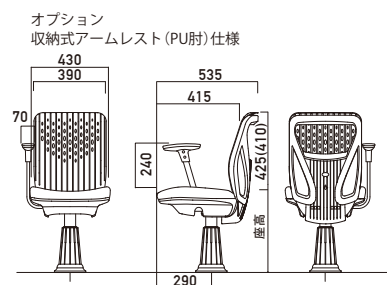

gemini ジェミニ

MD-2150T/MD-2150N
MD-2160T/MD-2160N
MD-2180T/MD-2180N

Dimension 単位:mm

Specifications

※寸法は理論値のため ±10mm程度の誤差が生じます。		gemini ジェミニ		
品番	MD-2150N MD-2160N/MD-2180N (座面コンパクト) (座面ワイド)	MD-2150T MD-2160T/MD-2180T (座面コンパクト) (座面ワイド)		
メカニズム	プレートフォルダー一体デザイン			
背モタレ仕様	背:メッシュ	背:(TPO)ソリッド		
	ロッキング構造	コイルスプリングリクライニング	コイルスプリングリクライニング	
	チルト構造	—	—	
	背モタレ傾斜角度	17° ~32°	17° ~32°	
	背モタレ傾斜反力	210N	210N	
	座面傾斜角度	3°	3°	
	前後スライド機能	スライドメカ	スライドメカ	
	スライドストローク	85mm	85mm	
	自動原点復帰機能	オートリターン	オートリターン	
	マット交換容易構造	ワンタッチ脱着マット	ワンタッチ脱着マット	
	リサイクル機能	解体・分別容易構造	解体・分別容易構造	
	エコプロダクト	リサイクル原料使用	リサイクル原料使用	
Option オプション		フルオートリターン ガス上下	○	○
		収納式 アームレスト	○	○
		プレート フォルダー	○	○
		エイチビー(hB) ベース	○	○
		フレーム部 カラー塗装	○(受注生産品)	○(受注生産品)
	特注品	△(受注生産品)	△(受注生産品)	