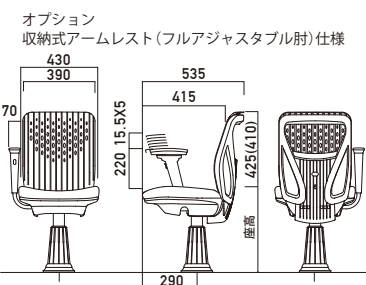

gemini ジェミニ

MD-2150T/MD-2150N
MD-2160T/MD-2160N
MD-2180T/MD-2180N

Dimension 単位:mm

Specifications

※寸法は理論値のため ±10mm程度の誤差が生じます。		gemini ジェミニ		
品番	MD-2150N MD-2160N/MD-2180N (座面コンパクト) (座面ワイド)	MD-2150T MD-2160T/MD-2180T (座面コンパクト) (座面ワイド)		
メカニズム	プレートフォルダー一体デザイン			
背モタレ仕様	背:メッシュ	背:(TPO)ソリッド		
	ロッキング構造	コイルスプリングリクライニング	コイルスプリングリクライニング	
	チルト構造	—	—	
	背モタレ傾斜角度	17° ~32°	17° ~32°	
	背モタレ傾斜反力	210N	210N	
	座面傾斜角度	3°	3°	
	前後スライド機能	スライドメカ	スライドメカ	
	スライドストローク	85mm	85mm	
	自動原点復帰機能	オートリターン	オートリターン	
	マット交換容易構造	ワンタッチ脱着マット	ワンタッチ脱着マット	
	リサイクル機能	解体・分別容易構造	解体・分別容易構造	
	エコプロダクト	リサイクル原料使用	リサイクル原料使用	
Option オプション		フルオートリターン ガス上下	○	○
		収納式 アームレスト	○	○
		プレート フォルダー	○	○
		エイチビー(hB) ベース	○	○
		フレーム部 カラー塗装	○(受注生産品)	○(受注生産品)
	特注品	△(受注生産品)	△(受注生産品)	