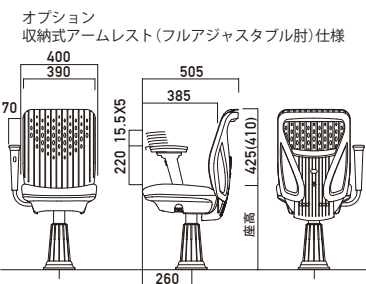

gemini ジェミニ

MD-2150T/MD-2150N
MD-2160T/MD-2160N
MD-2180T/MD-2180N

Dimension 単位:mm

Specifications

※寸法は理論値のため ±10mm程度の誤差が生じます。		gemini ジェミニ		
品番	MD-2150N MD-2160N/MD-2180N (座面コンパクト) (座面ワイド)	MD-2150T MD-2160T/MD-2180T (座面コンパクト) (座面ワイド)		
メカニズム	プレートフォルダー一体デザイン			
背モタレ仕様	背:メッシュ	背:(TPO)ソリッド		
	ロッキング構造	コイルスプリングリクライニング	コイルスプリングリクライニング	
	チルト構造	—	—	
	背モタレ傾斜角度	17° ~32°	17° ~32°	
	背モタレ傾斜反力	210N	210N	
	座面傾斜角度	3°	3°	
	前後スライド機能	スライドメカ	スライドメカ	
	スライドストローク	85mm	85mm	
	自動原点復帰機能	オートリターン	オートリターン	
	マット交換容易構造	ワンタッチ脱着マット	ワンタッチ脱着マット	
	リサイクル機能	解体・分別容易構造	解体・分別容易構造	
	エコプロダクト	リサイクル原料使用	リサイクル原料使用	
Option オプション		フルオートリターン ガス上下	○	○
		収納式 アームレスト	○	○
		プレート フォルダー	○	○
		エイチビー(hB) ベース	○	○
		フレーム部 カラー塗装	○(受注生産品)	○(受注生産品)
	特注品	△(受注生産品)	△(受注生産品)	