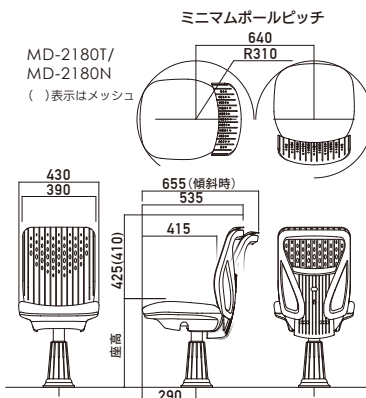

gemini ジェミニ

MD-2150T/MD-2150N
MD-2160T/MD-2160N
MD-2180T/MD-2180N

Dimension 単位:mm

Specifications

※寸法は理論値のため ±10mm程度の誤差が生じます。		gemini ジェミニ		
品番	MD-2150N MD-2160N/MD-2180N (座面コンパクト) (座面ワイド)	MD-2150T MD-2160T/MD-2180T (座面コンパクト) (座面ワイド)		
メカニズム	プレートフォルダー一体デザイン			
背モタレ仕様	背:メッシュ	背:(TPO)ソリッド		
	ロッキング構造	コイルスプリングリクライニング	コイルスプリングリクライニング	
	チルト構造	—	—	
	背モタレ傾斜角度	17° ~32°	17° ~32°	
	背モタレ傾斜反力	210N	210N	
	座面傾斜角度	3°	3°	
	前後スライド機能	スライドメカ	スライドメカ	
	スライドストローク	85mm	85mm	
	自動原点復帰機能	オートリターン	オートリターン	
	マット交換容易構造	ワンタッチ脱着マット	ワンタッチ脱着マット	
	リサイクル機能	解体・分別容易構造	解体・分別容易構造	
	エコプロダクト	リサイクル原料使用	リサイクル原料使用	
Option オプション		フルオートリターン ガス上下	○	○
		収納式 アームレスト	○	○
		プレート フォルダー	○	○
		エイチビー(hB) ベース	○	○
		フレーム部 カラー塗装	○(受注生産品)	○(受注生産品)
	特注品	△(受注生産品)	△(受注生産品)	