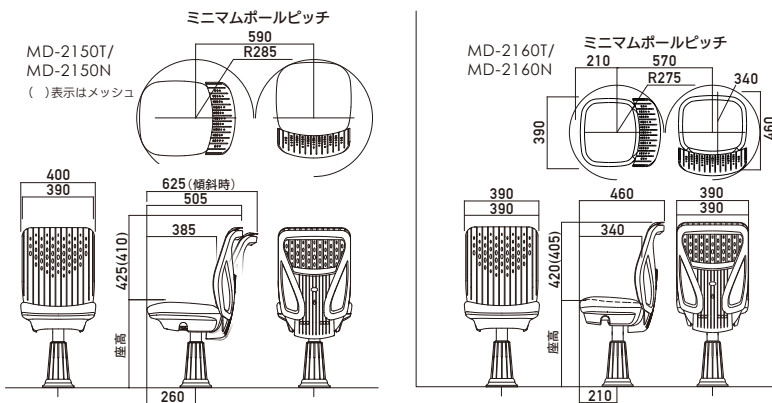

gemini ジェミニ

MD-2150T/MD-2150N
MD-2160T/MD-2160N
MD-2180T/MD-2180N

Dimension 単位:mm

Specifications

※寸法は理論値のため ±10mm程度の誤差が生じます。		gemini ジェミニ		
品番	MD-2150N MD-2160N/MD-2180N (座面コンパクト) (座面ワイド)	MD-2150T MD-2160T/MD-2180T (座面コンパクト) (座面ワイド)		
メカニズム	プレートフォルダー一体デザイン			
背モタレ仕様	背:メッシュ	背:(TPO)ソリッド		
	ロッキング構造	コイルスプリングリクライニング	コイルスプリングリクライニング	
	チルト構造	—	—	
	背モタレ傾斜角度	17° ~32°	17° ~32°	
	背モタレ傾斜反力	210N	210N	
	座面傾斜角度	3°	3°	
	前後スライド機能	スライドメカ	スライドメカ	
	スライドストローク	85mm	85mm	
	自動原点復帰機能	オートリターン	オートリターン	
	マット交換容易構造	ワンタッチ脱着マット	ワンタッチ脱着マット	
	リサイクル機能	解体・分別容易構造	解体・分別容易構造	
	エコプロダクト	リサイクル原料使用	リサイクル原料使用	
Option オプション		フルオートリターン ガス上下	○	○
		収納式 アームレスト	○	○
		プレート フォルダー	○	○
		エイチビー(hB) ベース	○	○
		フレーム部 カラー塗装	○(受注生産品)	○(受注生産品)
	特注品	△(受注生産品)	△(受注生産品)	