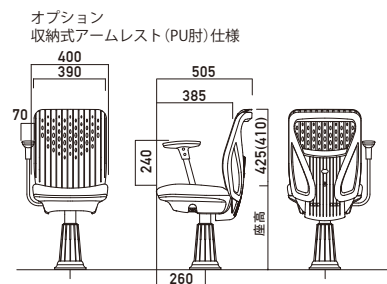

gemini ジェミニ

MD-2150T/MD-2150N
MD-2160T/MD-2160N
MD-2180T/MD-2180N

Dimension 単位:mm

Specifications

※寸法は理論値のため ±10mm程度の誤差が生じます。		gemini ジェミニ		
品番	MD-2150N MD-2160N/MD-2180N (座面コンパクト) (座面ワイド)	MD-2150T MD-2160T/MD-2180T (座面コンパクト) (座面ワイド)		
メカニズム	プレートフォルダー一体デザイン			
背モタレ仕様	背:メッシュ	背:(TPO)ソリッド		
	ロッキング構造	コイルスプリングリクライニング	コイルスプリングリクライニング	
	チルト構造	—	—	
	背モタレ傾斜角度	17° ~32°	17° ~32°	
	背モタレ傾斜反力	210N	210N	
	座面傾斜角度	3°	3°	
	前後スライド機能	スライドメカ	スライドメカ	
	スライドストローク	85mm	85mm	
	自動原点復帰機能	オートリターン	オートリターン	
	マット交換容易構造	ワンタッチ脱着マット	ワンタッチ脱着マット	
	リサイクル機能	解体・分別容易構造	解体・分別容易構造	
	エコプロダクト	リサイクル原料使用	リサイクル原料使用	
Option オプション		フルオートリターン ガス上下	○	○
		収納式 アームレスト	○	○
		プレート フォルダー	○	○
		エイチビー(hB) ベース	○	○
		フレーム部 カラー塗装	○(受注生産品)	○(受注生産品)
	特注品	△(受注生産品)	△(受注生産品)	