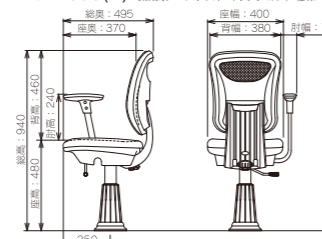

## Dimension (単位:mm)

MD-2600(R) 収納式アームレスト (オプション) 仕様

MD-2630(W) 収納式アームレスト (オプション) 仕様

MD-2600(R) フルアジャスタブル (可動) アームレスト (オプション) 仕様

MD-2630(W) フルアジャスタブル (可動) アームレスト (オプション) 仕様