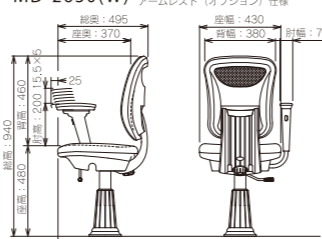

## Dimension (単位:mm)

MD-2600(R) 収納式アームレスト (オプション) 仕様

MD-2630(W) 収納式アームレスト (オプション) 仕様

MD-2600(R) フルアジャスタブル (可動) アームレスト (オプション) 仕様

MD-2630(W) フルアジャスタブル (可動) アームレスト (オプション) 仕様