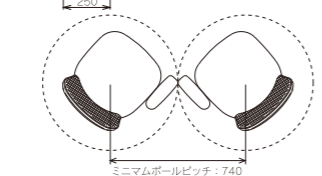

## Basic function

コイルスプリング  
リクライニング  
+背肘トメカ

ロックメカ

スライドメカ

オートリターン

解体・分別  
構造

リサイクル  
原料使用

ワンタッチ  
マット交換

## Dimension (単位:mm)

MD-2600(R) 収納式アームレスト (オプション) 仕様

MD-2630(W) 収納式アームレスト (オプション) 仕様

MD-2600(R) フルアジャスタブル (可動) アームレスト (オプション) 仕様

MD-2630(W) フルアジャスタブル (可動) アームレスト (オプション) 仕様