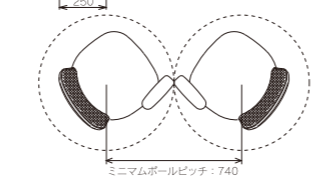

## Basic function

コイルスプリング  
リクライニング  
+背肘トメカ

ロックメカ

スライドメカ

オートリターン

解体・分別  
構造

リサイクル  
原料使用

ワンタッチ  
マット交換

## Dimension (単位:mm)

MD-2600(R) 収納式アームレスト (オプション) 仕様

MD-2630(W) 収納式アームレスト (オプション) 仕様

MD-2600(R) フルアジャスタブル (可動) アームレスト (オプション) 仕様

MD-2630(W) フルアジャスタブル (可動) アームレスト (オプション) 仕様