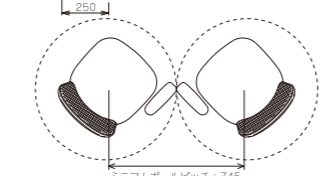

## Basic function

コイルスプリング  
リクライニング  
+背肘トメカ

ロックメカ

スライドメカ

オートリターン

解体・分別  
構造

リサイクル  
原料使用

ワンタッチ  
マット交換

## Dimension (単位:mm)

MD-2600(R) 収納式アームレスト (オプション) 仕様

MD-2630(W) 収納式アームレスト (オプション) 仕様

MD-2600(R) フルアジャスタブル (可動) アームレスト (オプション) 仕様

MD-2630(W) フルアジャスタブル (可動) アームレスト (オプション) 仕様