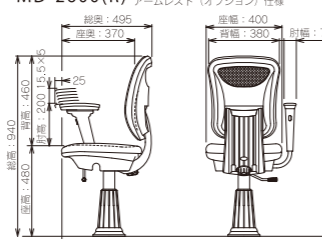

## Dimension (単位:mm)

MD-2600(R) 収納式アームレスト (オプション) 仕様

MD-2630(W) 収納式アームレスト (オプション) 仕様

MD-2600(R) フルアジャスタブル (可動) アームレスト (オプション) 仕様

MD-2630(W) フルアジャスタブル (可動) アームレスト (オプション) 仕様