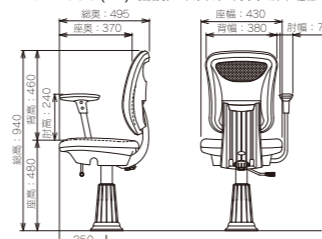

## Basic function

コイルスプリング  
リクライニング  
+背肘トメカ

ロックメカ

スライドメカ

オートリターン

解体・分別  
構造

リサイクル  
原料使用

ワンタッチ  
マット交換

## Dimension (単位:mm)

MD-2600(R) 収納式アームレスト (オプション) 仕様

MD-2630(W) 収納式アームレスト (オプション) 仕様

MD-2600(R) フルアジャスタブル (可動) アームレスト (オプション) 仕様

MD-2630(W) フルアジャスタブル (可動) アームレスト (オプション) 仕様