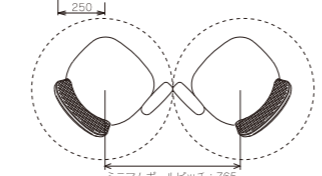

## Basic function

コイルスプリング  
リクライニング  
+背肘トメカ

ロックメカ

スライドメカ

オートリターン

解体・分別  
構造

リサイクル  
原料使用

ワンタッチ  
マット交換

## Dimension (単位:mm)

MD-2600(R) 収納式アームレスト (オプション) 仕様

MD-2630(W) 収納式アームレスト (オプション) 仕様

MD-2600(R) フルアジャスタブル (可動) アームレスト (オプション) 仕様

MD-2630(W) フルアジャスタブル (可動) アームレスト (オプション) 仕様