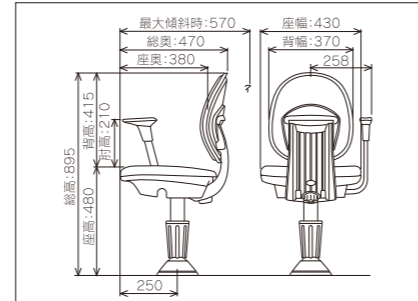

Size

MD-1600 (R)

MD-1610 (S)

MD-1630 (W)

3年間品質保証

バーラーチェアのプロフェッショナル

ISO 9001 認証工場で設計・生産をしています。

1997年より認証取得をした国際品質保証規格ISO 9001認証企業となる他、JIS(日本工業規格)、ANSI/BIFMA(アメリカスタンダード)、DIN(ドイツ連邦規格)など世界基準を取り入れ量産品から受注製品まで一貫した生産体制を保持しています。