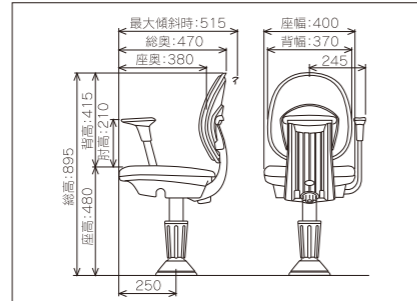

MD-1610 (S)