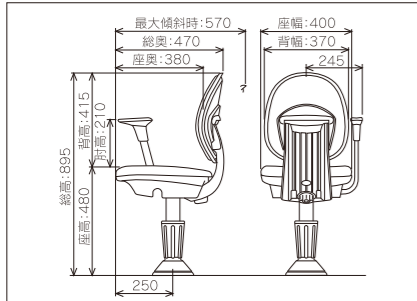

Size

MD-1600 (R)